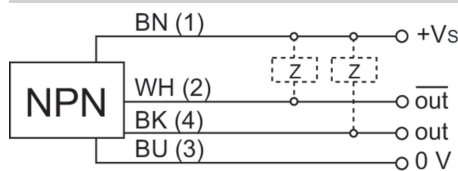

Image similaire

Caractéristiques techniques

Données générales		Données électriques	
Fonction	Barrière	Courant absorbé moyen	10 mA (@ 24 VDC)
Version	Détection d'objet transparent	Tension résiduelle Vd	<2 VDC
Position de l'arrière plan Sde	25 ... 180 mm	Fonction de commutation	Claire/sombre
Plage de détection Sa	90% ... 85% Sde	Circuit de sortie	NPN complété
L'atténuation du signal minimum	10 %	Courant de sortie	50 mA
Indication de fonctionnement	LED verte	Protégé contre courts-circuits	Oui
Indication encrassement / réglage	Indication sortie clignotante	Protégé contre inversion polarité	Oui
Indication sortie	LED jaune	Données mécaniques	
Réglage de la portée de détection	qTeach	Largeur / Diamètre	8 mm
Distance foyer	160 mm	Hauteur / Longueur	25,1 mm
Suppression influence réciproque	Oui	Profondeur	15,8 mm
Forme du faisceau	Point	Forme du boîtier	Parallélépipédique
Axe d'alignement optique	< 1,5°	Fixation	Manchon avec filetage M3 (Acier inoxydable)
Source lumineuse		Matériau boîtier	Plastique (ASA, PMMA)
Source lumineuse	Diode laser rouge, pulsée	Face avant (optique)	PMMA
Classe laser	1	Version de raccordement	Câble 4-pôles, 2 m
Longueur d'ondes	680 nm	Caractéristiques du câble	PVC / PVC 4 x 0,08 mm ²
Données électriques		Conditions ambiantes	
Plage de tension +Vs	10 ... 30 VDC	Classe de protection	IP 67
Consommation max. (sans charge)	20 mA (@ 10 VDC)	Température de fonctionnement	-20 ... +50 °C

Dessin d'encombrement

Mise en garde

**CLASS 1 LASER
PRODUCT**

IEC 60825-1/2014

Complies with 21 CFR 1040.10 and 1040.11 except for conformance with IEC 60825-1 Ed. 3., as described in Laser Notice No. 56, dated May 8, 2019

Schéma de raccordement

Progression du faisceau (typiquement)