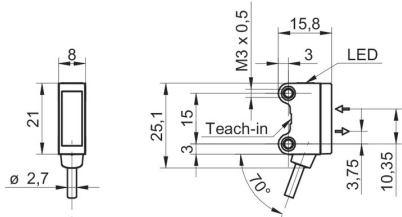

Dessin d'encombrement