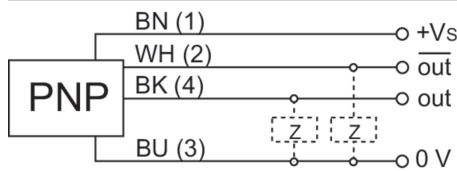

Image similaire

Caractéristiques techniques

Données générales		Données électriques	
Fonction	Barrière	Courant absorbé moyen	10 mA (@ 24 VDC)
Version	Détection d'objet transparent	Tension résiduelle Vd	<2 VDC
Position de l'arrière plan Sde	25 ... 180 mm	Fonction de commutation	Claire/sombre
Plage de détection Sa	90% ... 85% Sde	Circuit de sortie	PNP complété
L'atténuation du signal minimum	10 %	Courant de sortie	50 mA
Indication de fonctionnement	LED verte	Protégé contre courts-circuits	Oui
Indication encrassement / réglage	Indication sortie clignotante	Protégé contre inversion polarité	Oui
Indication sortie	LED jaune	Données mécaniques	
Réglage de la portée de détection	qTeach	Largeur / Diamètre	8 mm
Distance foyer	160 mm	Hauteur / Longueur	25,1 mm
Suppression influence réciproque	Oui	Profondeur	15,8 mm
Forme du faisceau	Point	Forme du boîtier	Parallélépipédique
Axe d'alignement optique	< 1,5°	Fixation	Manchon avec filetage M3 (Acier inoxydable)
Source lumineuse		Matériau boîtier	Plastique (ASA, PMMA)
Source lumineuse	Diode laser rouge, pulsée	Face avant (optique)	PMMA
Classe laser	1	Version de raccordement	Câble 4-pôles, 2 m
Longueur d'ondes	680 nm	Caractéristiques du câble	PVC / PVC 4 x 0,08 mm ²
Données électriques		Conditions ambiantes	
Plage de tension +Vs	10 ... 30 VDC	Classe de protection	IP 67
Consommation max. (sans charge)	20 mA (@ 10 VDC)	Température de fonctionnement	-20 ... +50 °C

Dessin d'encombrement

Mise en garde

**CLASS 1 LASER
PRODUCT**

IEC 60825-1/2014

Complies with 21 CFR 1040.10 and 1040.11 except for conformance with IEC 60825-1 Ed. 3., as described in Laser Notice No. 56, dated May 8, 2019

Schéma de raccordement

Progression du faisceau (typiquement)