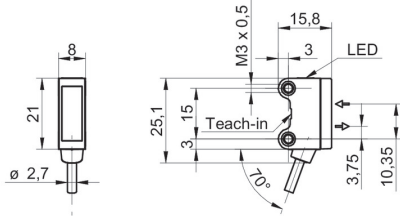

Dessin d'encombrement